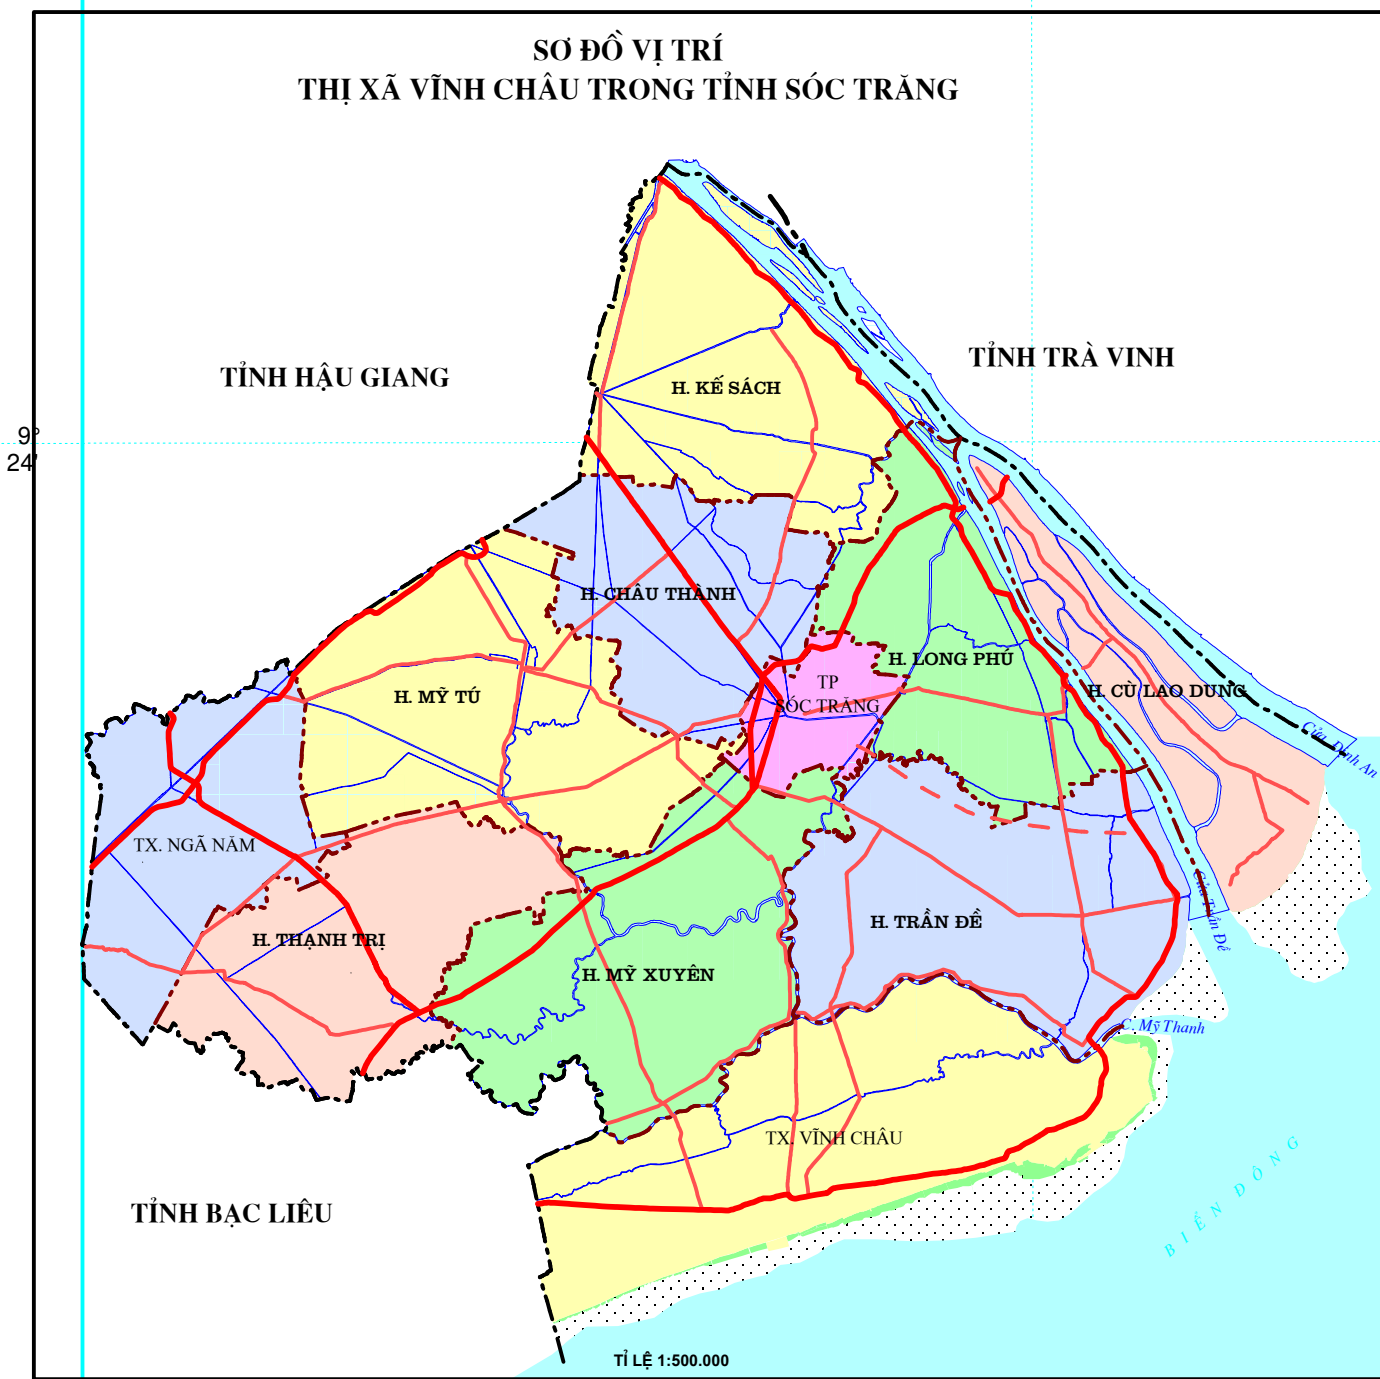

BẢN ĐỒ GIÁ ĐẤT NÔNG NGHIỆP THỊ XÃ VĨNH CHÂU - TỈNH SÓC TRĂNG GIAI ĐOẠN 2020 - 2024

CHÍNH SÁCH CÔNG TY TNHH MTV
TÀI NGUYÊN VÀ MÔI TRƯỜNG MIỀN NAM
TRUNG TÂM QUY HOẠCH - ĐIỀU TRA TÀI NGUYÊN ĐẤT
(Ký tên, đóng dấu)

SỐ TÀI NGUYÊN VÀ MÔI TRƯỜNG
(Ký tên, đóng dấu)

CHÚ GIẢI

- ★ Trụ sở UBND Huyện
- Trụ sở UBND Xã, phường
- ✚ Bệnh viện, Trạm Y tế
- Tên xã, phường
- Tên thôn, ấp
- Tên hẻm
- Địa giới tỉnh
- Địa giới huyện, thị xã
- Địa giới xã, phường
- Địa giới ấp, khóm
- Đường đê
- QL Nam Sông Hậu
- D. tỉnh 935
- D. huyện 43
- D. xã
- Đường giao thông, tên đường
- Đình, chùa, miếu
- Nhà thờ, thành đường
- Trường học
- Bãi bãi

Loại đất	Đơn vị tính: đồng/m ²				
	Đất trồng Cây lâu năm	Đất trồng cây hàng năm	Đất nuôi trồng Thủy sản	Đất làm muối	Đất Rừng phòng hộ
	50.000	50.000	40.000	40.000	
	45.000	40.000	40.000	40.000	
					20.000